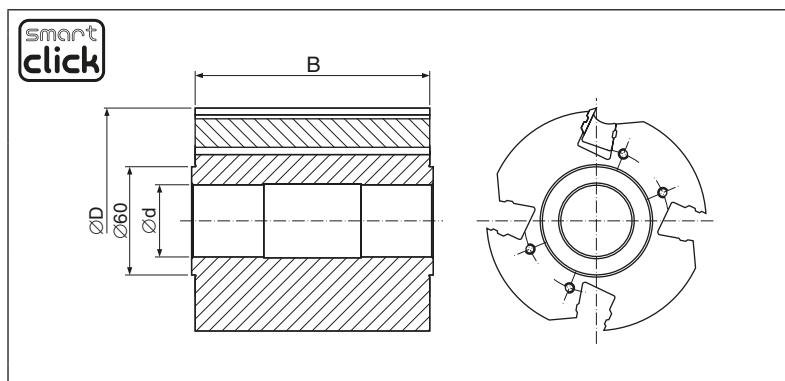

HOBLOVACÍ VÁLCE – DURALOVÉ PLANER ROLLS – IN LIGHT ALLOY ALUMINIUMHOBELKÖPFE СТРОГАЛЬНЫЕ ВАЛЫ-МЕТАЛЛИЧЕСКИЕ

| D (mm) | n_{max} |
|--------|-------------------------|
| 125 | 9 000 min ⁻¹ |
| | |
| | |

| D (mm) | B (mm) | d (mm) | z |
|--------|--------|--------|---|
| 125 | 130 | 40 | 4 |
| 125 | 190 | 40 | 4 |
| 125 | *230 | 40 | 4 |
| 125 | 240 | 40 | 4 |

| L (mm) | Typ (HSS) | Typ (HW) | H (mm) | S | B (mm) | Typ |
|--------|-----------|----------|--------|---|--------|--------|
| 130 | 55470 | *55503 | 16 | 3 | 130 | KD 299 |
| 190 | 55472 | *100841 | 16 | 3 | 190 | KD 332 |
| *230 | 100298 | *54753 | 16 | 3 | *230 | KD 333 |
| 240 | 55473 | *55505 | 16 | 3 | 240 | KD 331 |