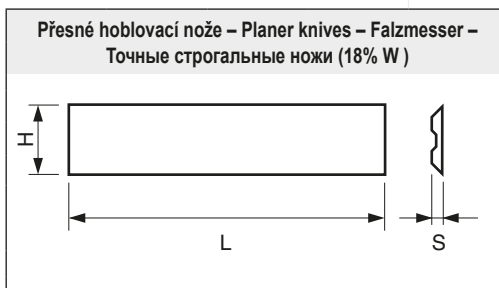

HOBLOVACÍ VÁLCE – DURALOVÉ PLANER ROLLS – IN LIGHT ALLOY ALUMINIUMHOBELKÖPFE СТРОГАЛЬНЫЕ ВАЛЫ-МЕТАЛЛИЧЕСКИЕ

| D (mm) | n_{max} |
|--------|-------------------------|
| 125 | 9 000 min ⁻¹ |
| | |
| | |

| D (mm) | B (mm) | d (mm) | z |
|--------|--------|--------|---|
| 125 | 130 | 40 | 4 |
| 125 | 190 | 40 | 4 |
| 125 | *230 | 40 | 4 |
| 125 | 240 | 40 | 4 |

| L (mm) | Typ (HSS) | Typ (HW) | H (mm) | S | B (mm) | Typ |
|--------|-----------|----------|--------|---|--------|--------|
| 130 | 55470 | *55503 | 16 | 3 | 130 | KD 299 |
| 190 | 55472 | *100841 | 16 | 3 | 190 | KD 332 |
| *230 | 100298 | *54753 | 16 | 3 | *230 | KD 333 |
| 240 | 55473 | *55505 | 16 | 3 | 240 | KD 331 |