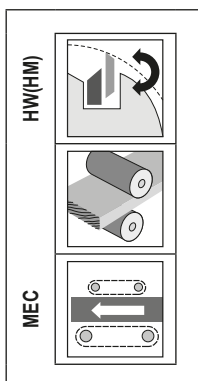

HOBLOVACÍ VÁLCE – DURALOVÉ PLANER ROLLS – IN LIGHT ALLOY ALUMINIUMHOBELKÖPFE СТРОГАЛЬНЫЕ ВАЛЫ-МЕТАЛЛИЧЕСКИЕ

| D (mm) | n_{max} |
|--------|-------------------------|
| 125 | 9 000 min ⁻¹ |
| | |
| | |

| D (mm) | B (mm) | d (mm) | z |
|--------|--------|--------|---|
| 125 | 130 | 40 | 4 |
| 125 | 190 | 40 | 4 |
| 125 | *230 | 40 | 4 |
| 125 | 240 | 40 | 4 |

| L (mm) | Typ (HSS) | Typ (HW) | H (mm) | S | B (mm) | Typ |
|--------|-----------|----------|--------|---|--------|--------|
| 130 | 55470 | *55503 | 16 | 3 | 130 | KD 299 |
| 190 | 55472 | *100841 | 16 | 3 | 190 | KD 332 |
| *230 | 100298 | *54753 | 16 | 3 | *230 | KD 333 |
| 240 | 55473 | *55505 | 16 | 3 | 240 | KD 331 |

smart
click

Náhradní díly – Spare Parts – Ersatzteile – Запасные части

| | | | | | | | | | |
|------------|----------|----------|--|--|--|--|--|--|--|
| | | | | | | | | | |
| 6 x 25 | M5 x 8 | | | | | | | | |
| Tk4-3599/2 | TORX T20 | Tk4-6143 | | | | | | | |