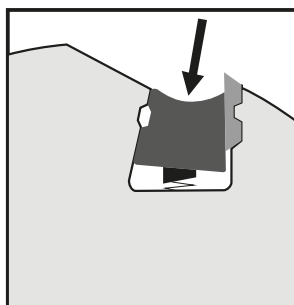

Náhradní díly – Spare Parts – Ersatzteile – Запасные части

6 x 25	M5 x 8								
Tk4-3599/2	TORX T20	Tk4-6143							

*pouze na zvláštní požadavek - *only on special order - *nur Sonderbestellung - *только под заказ