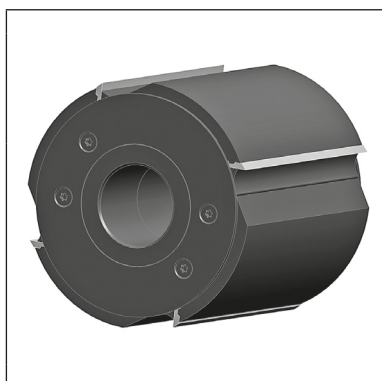

HOBLOVACÍ VÁLCE – DURALOVÉ PLANER ROLLS – IN LIGHT ALLOY ALUMINIUMHOBELKÖPFE СТРОГАЛЬНЫЕ ВАЛЫ-МЕТАЛЛИЧЕСКИЕ

| D (mm) | n_{max} |
|--------|-------------------------|
| 125 | 9 000 min ⁻¹ |
| | |
| | |

| D (mm) | B (mm) | d (mm) | z |
|--------|--------|--------|---|
| 125 | 130 | 40 | 4 |
| 125 | 190 | 40 | 4 |
| 125 | *230 | 40 | 4 |
| 125 | 240 | 40 | 4 |

| L (mm) | Typ (HSS) | Typ (HW) | H (mm) | S | B (mm) | Typ |
|--------|-----------|----------|--------|---|--------|--------|
| 130 | 55470 | *55503 | 16 | 3 | 130 | KD 299 |
| 190 | 55472 | *100841 | 16 | 3 | 190 | KD 332 |
| *230 | 100298 | *54753 | 16 | 3 | *230 | KD 333 |
| 240 | 55473 | *55505 | 16 | 3 | 240 | KD 331 |

smart
click

Náhradní díly – Spare Parts – Ersatzteile – Запасные части

| | | | | | | | | | |
|------------|----------|----------|--|--|--|--|--|--|--|
| | | | | | | | | | |
| 6 x 25 | M5 x 8 | | | | | | | | |
| Tk4-3599/2 | TORX T20 | Tk4-6143 | | | | | | | |