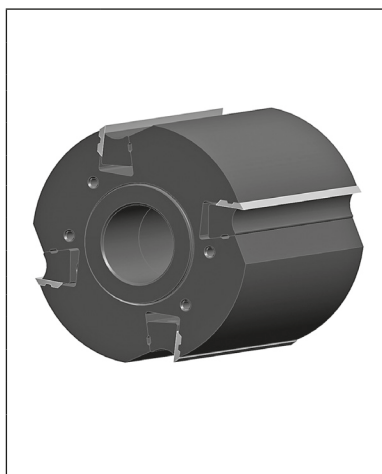

HOBLOVACÍ VÁLCE – DURALOVÉ PLANER ROLLS – IN LIGHT ALLOY ALUMINIUMHOBELKÖPFE СТРОГАЛЬНЫЕ ВАЛЫ-МЕТАЛЛИЧЕСКИЕ

| D (mm) | n_{max} |
|--------|-------------------------|
| 125 | 9 000 min ⁻¹ |
| | |
| | |

| D (mm) | B (mm) | d (mm) | z |
|--------|--------|--------|---|
| 125 | 130 | 40 | 4 |
| 125 | 190 | 40 | 4 |
| 125 | *230 | 40 | 4 |
| 125 | 240 | 40 | 4 |

| L (mm) | Typ (HSS) | Typ (HW) | H (mm) | S | B (mm) | Typ |
|--------|-----------|----------|--------|---|--------|--------|
| 130 | 55470 | *55503 | 16 | 3 | 130 | KD 299 |
| 190 | 55472 | *100841 | 16 | 3 | 190 | KD 332 |
| *230 | 100298 | *54753 | 16 | 3 | *230 | KD 333 |
| 240 | 55473 | *55505 | 16 | 3 | 240 | KD 331 |

smart
click

Náhradní díly – Spare Parts – Ersatzteile – Запасные части

| | | | | | | | | | |
|------------|----------|----------|--|--|--|--|--|--|--|
| | | | | | | | | | |
| 6 x 25 | M5 x 8 | | | | | | | | |
| Tk4-3599/2 | TORX T20 | Tk4-6143 | | | | | | | |